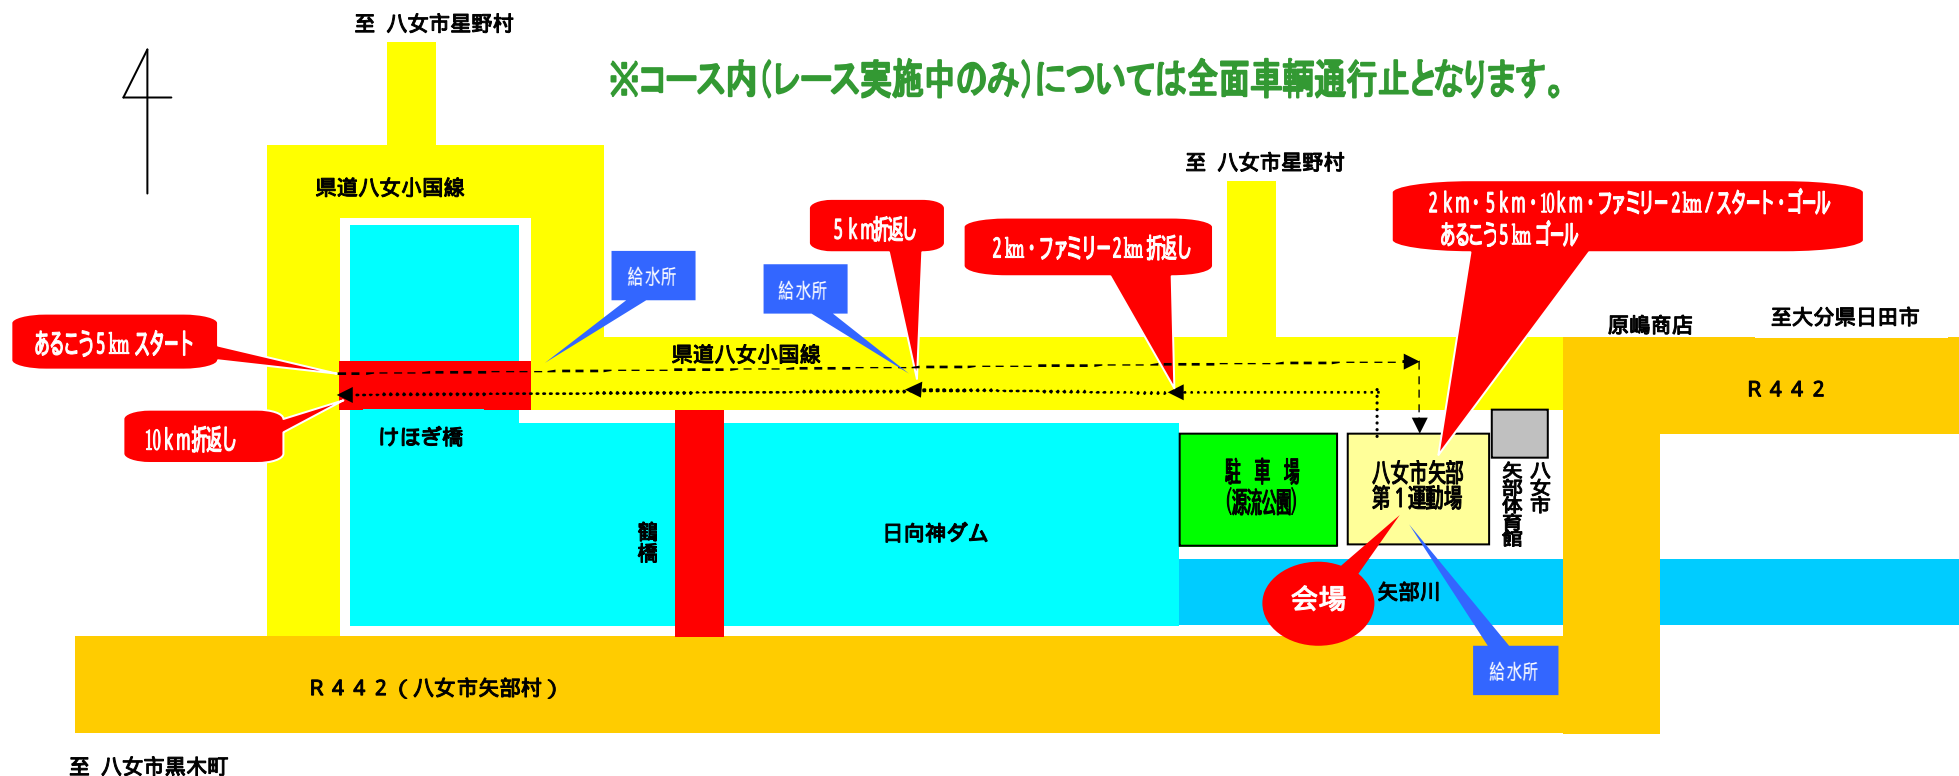

# 会場付近図及びコースガイド

奥八女の地、矢部川源流の春を満喫してください！当日は、春まつりイベント期間中につき、会場内におきまして、ドリンクの販売・茶の接待、特産物・軽食等の販売、観光マップの配布等を行っております。また、会場周辺におきまして、しゃくなげ祭りや旬の食材を中心とした特産物の販売、郷土料理(そば等)の提供なども行っております。