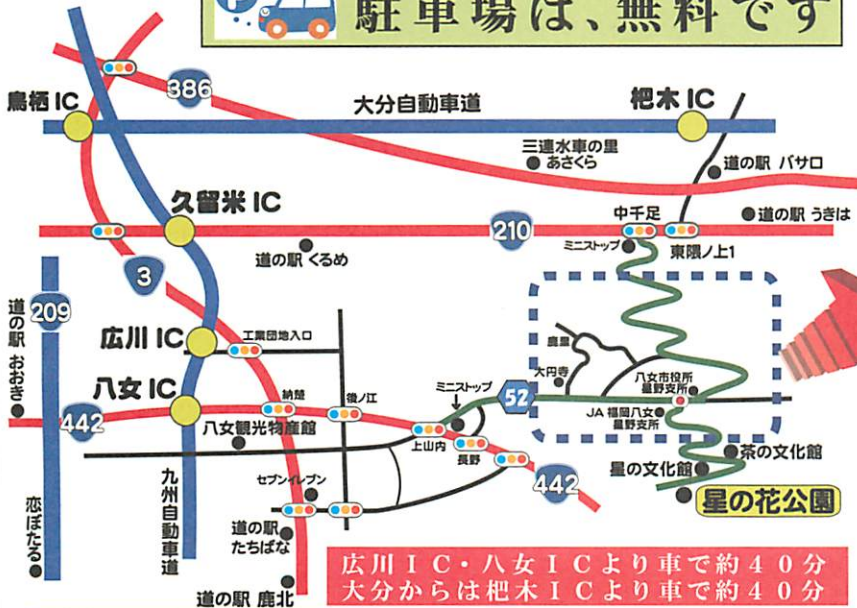

八女市

星野村 星の花公園

秋のダリア2012

標高 500m の涼しい気候を生かし、200 種類以上
10,000 本のダリアの花が咲きほこります。
御来園いただき安らぎのひと時をお楽しみください。

期 間

2012年 9月14日(金)
～ 11月4日(日)

開園時間 9:00～17:00

ダリア苗の販売

地元特産品販売 (お土産)

駐車場は、無料です

現在、通行止め・迂回路にてご迷惑をおかけしています、
国道210号線 (うきは市) よりのお越しをおススメしております。

※道路は復旧工事等が行われています、道路状況が変わって
行くと思われます。道路案内に従って進んでください。

入園料 (団体 10 名以上)
 大人 (中学生から) 500円 大人 (中学生から) 400円
 子供 (小学生) 200円 子供 (小学生) 100円