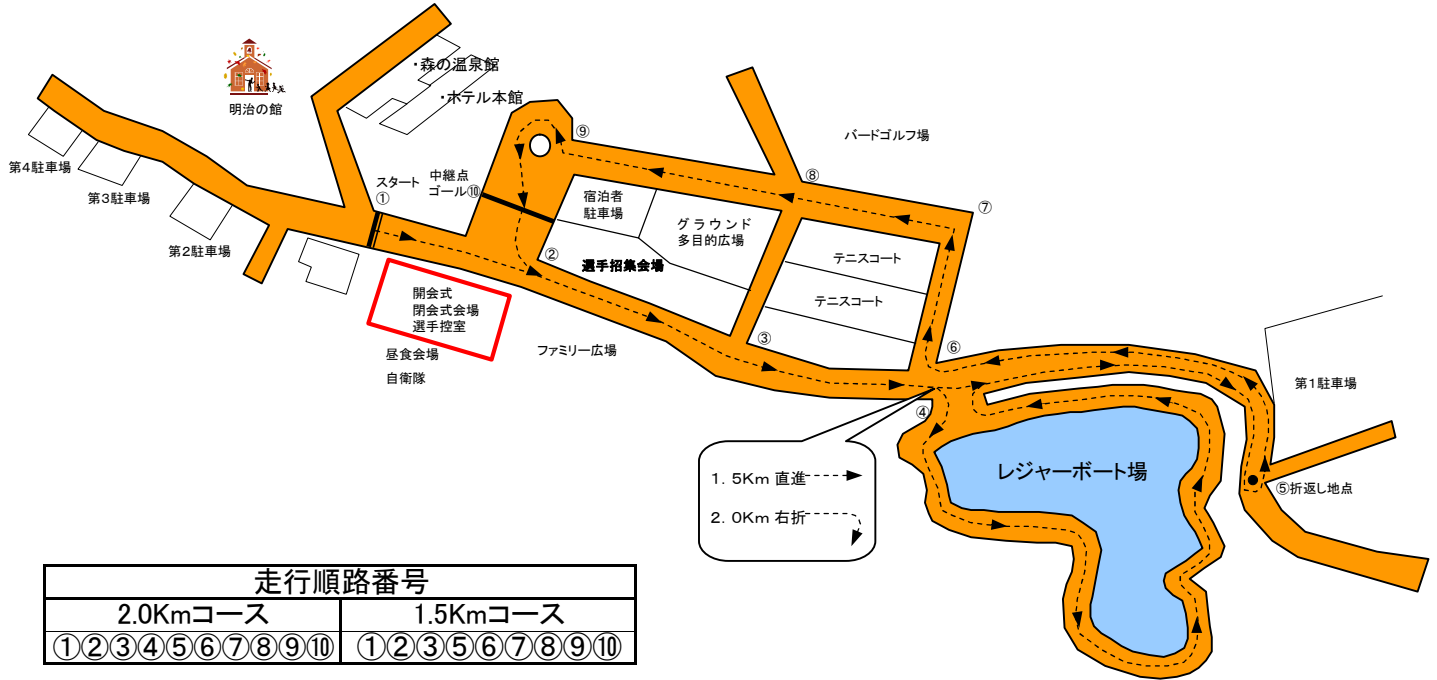

園内コースガイド

走行順路番号

2.0Kmコース	1.5Kmコース
①②③④⑤⑥⑦⑧⑨⑩	①②③⑤⑥⑦⑧⑨⑩